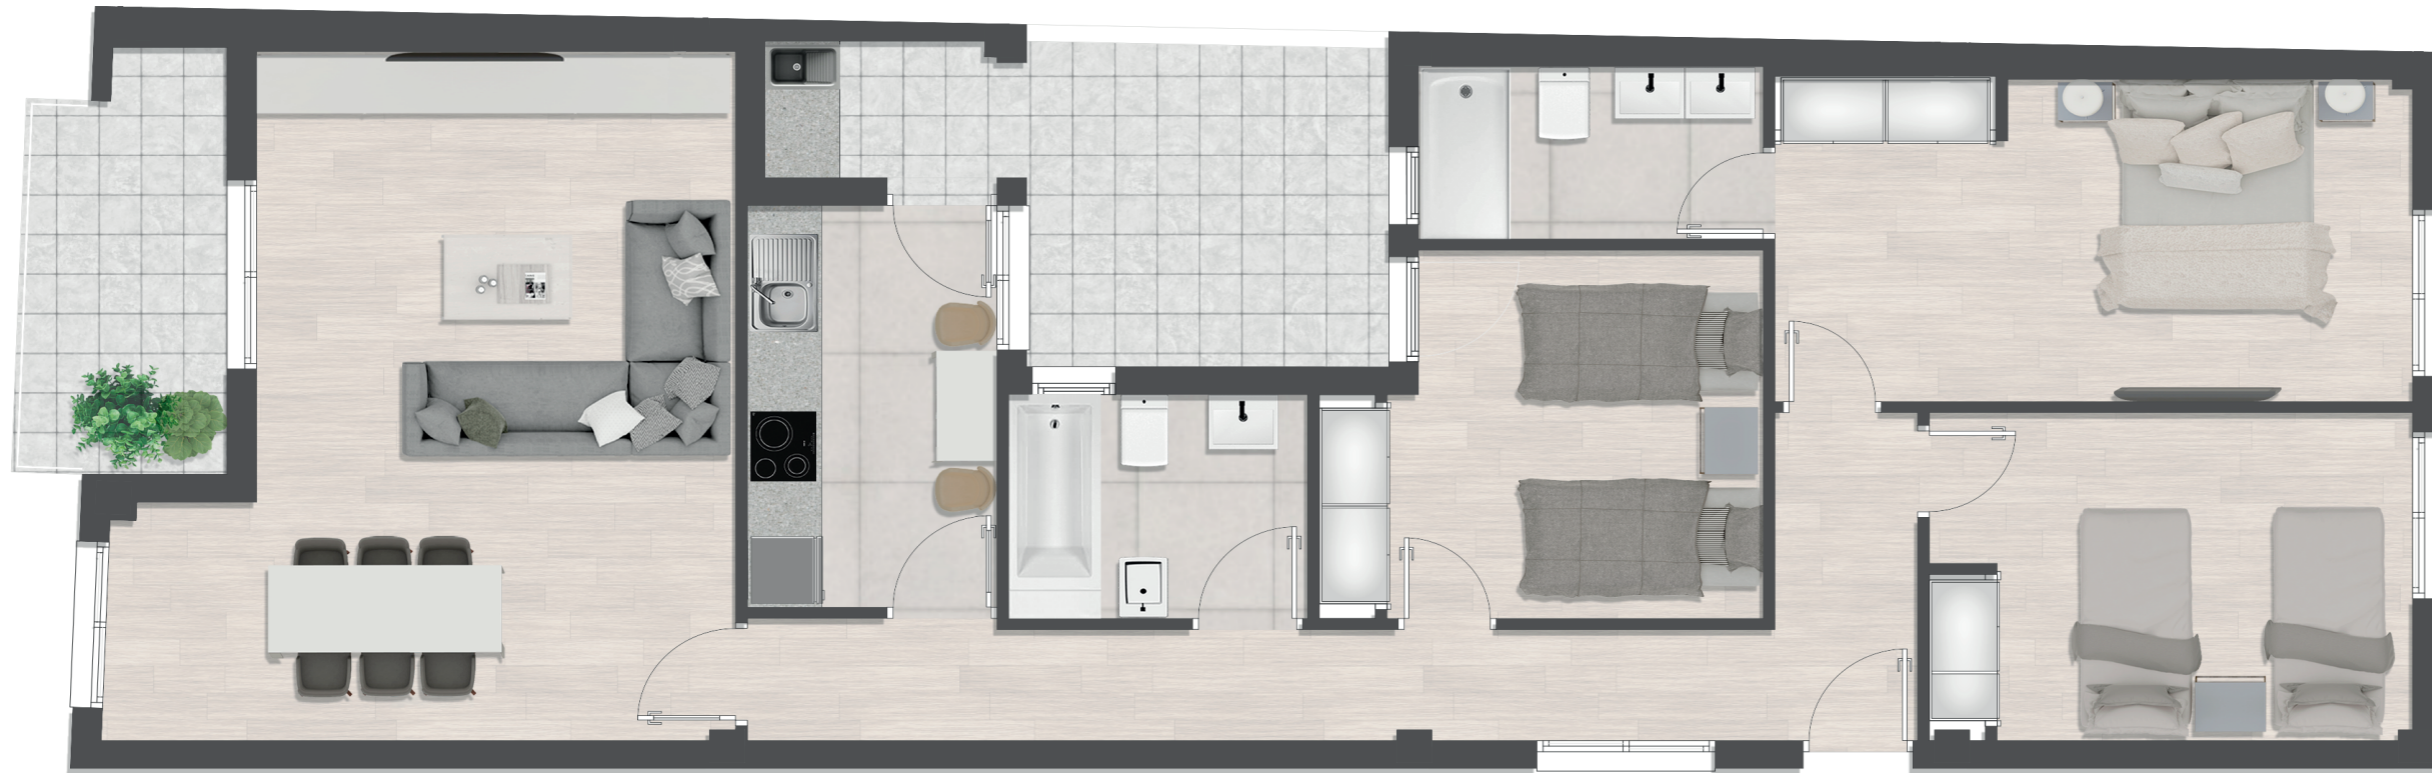

# EDIFICIO BONAVISTA Picanya

## ESCALERA 3 VIVIENDA TIPO D 3 habitaciones · 2 baños

### DISTRIBUCIÓN

Planta	Primera
Superficie útil	106.54 m <sup>2</sup>
Sup.construida	121.61 m <sup>2</sup>

ⓓ